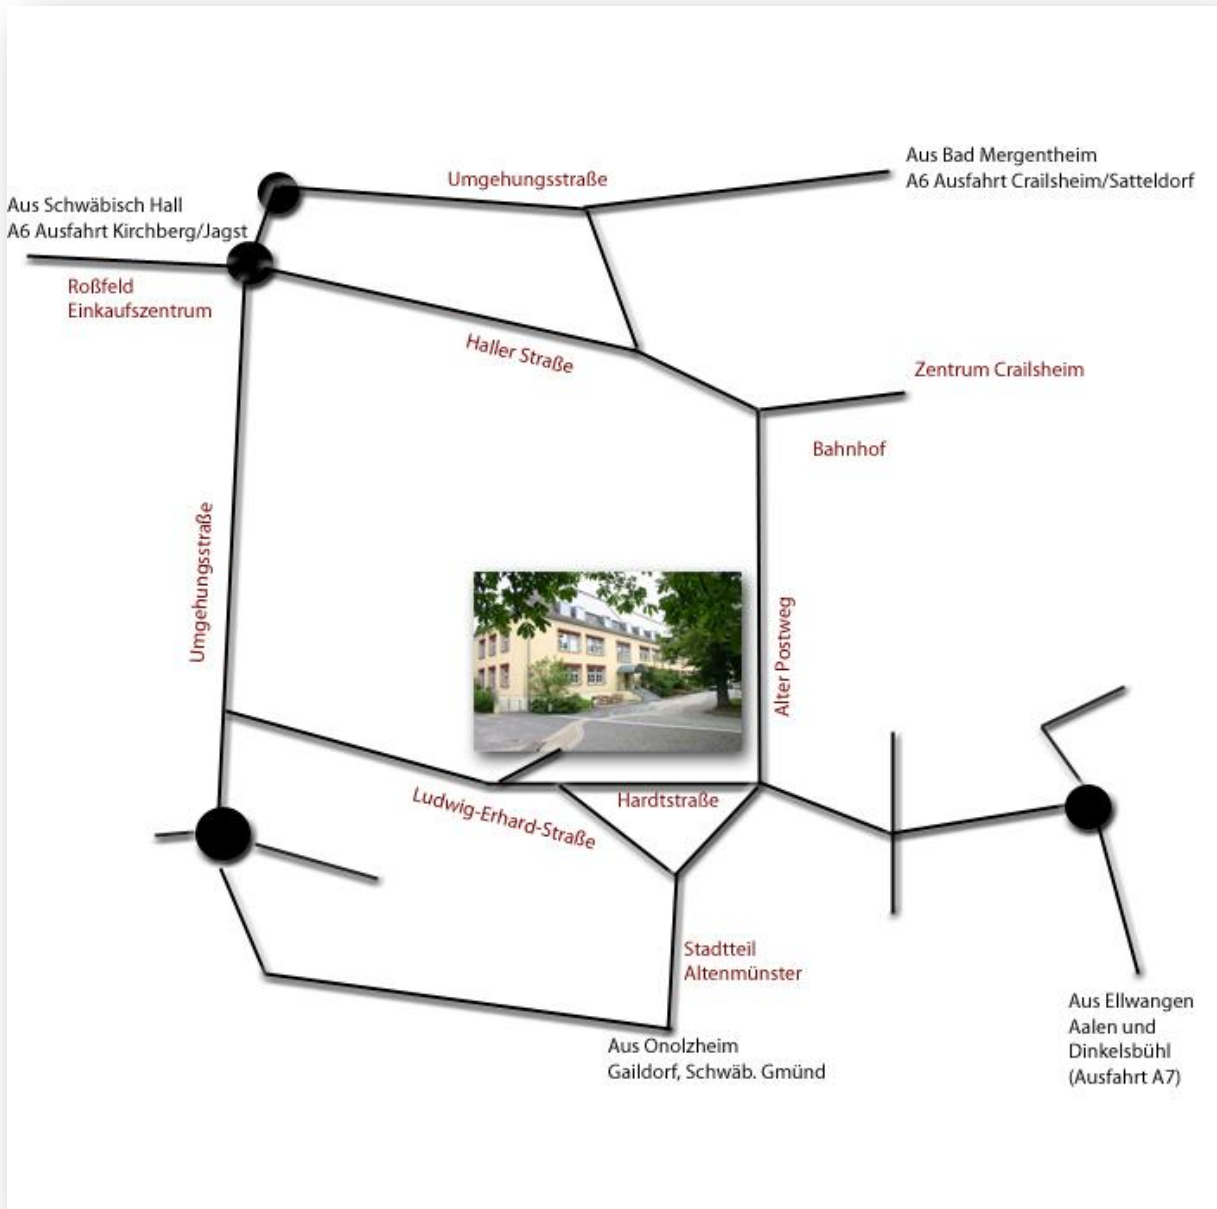

## Anfahrt zur Sprachheilschule Crailsheim

Skizze

Beschreibung auf Seite 2

**1) Aus Richtung Schwäbisch Hall bzw. Auto-bahn (A6) Abfahrt Kirchberg/Jagst:**

Roßfeld, Kreisverkehr links Richtung Onolzheim, beim Autohaus Wiedmann rechts in die Ludwig-Erhard-Straße, dem Verlauf folgen bis zur Abzweigung an unsere Schule.

**2) Aus Richtung Bad Mergentheim bzw. Autobahn (A6) Abfahrt Crailsheim/Satteldorf:**

Richtung Crailsheim, dann Umgehung Richtung Schwäbisch Hall bis zum Kreisverkehr in Roßfeld, dort geradeaus, beim Autohaus Widmann links in die Ludwig-Erhard-Straße, dem Verlauf folgen bis zur Abzweigung an unsere Schule.

**4) Aus Richtung Aalen, Ellwangen, Dinkelsbühl (A7):**

Zunächst Richtung Zentrum, am Kreisverkehr Richtung Schwäbisch Hall, nach der Bahnunterführung rechts halten, 2. Abzweigung links in die Hardtstraße, dann geradeaus weiter in die Ludwig-Erhard-Straße. Dem Verlauf der Straße folgen bis zur Abzweigung an unsere Schule.